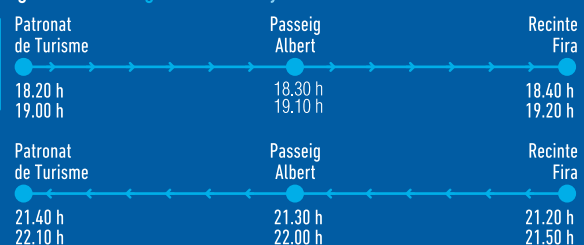

diumenge 19 >> domingo 19 >> sunday 19