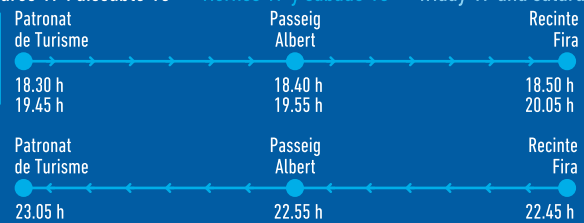

06

06

> Horaris del Trenet de la Fira del Cavall  
 > Horario del Trenet de la Feria del Caballo  
 > Horse Fair Mini-train Timetable

divendres 17 i dissabte 18 >> viernes 17 y sábado 18 >> friday 17 and saturday 18